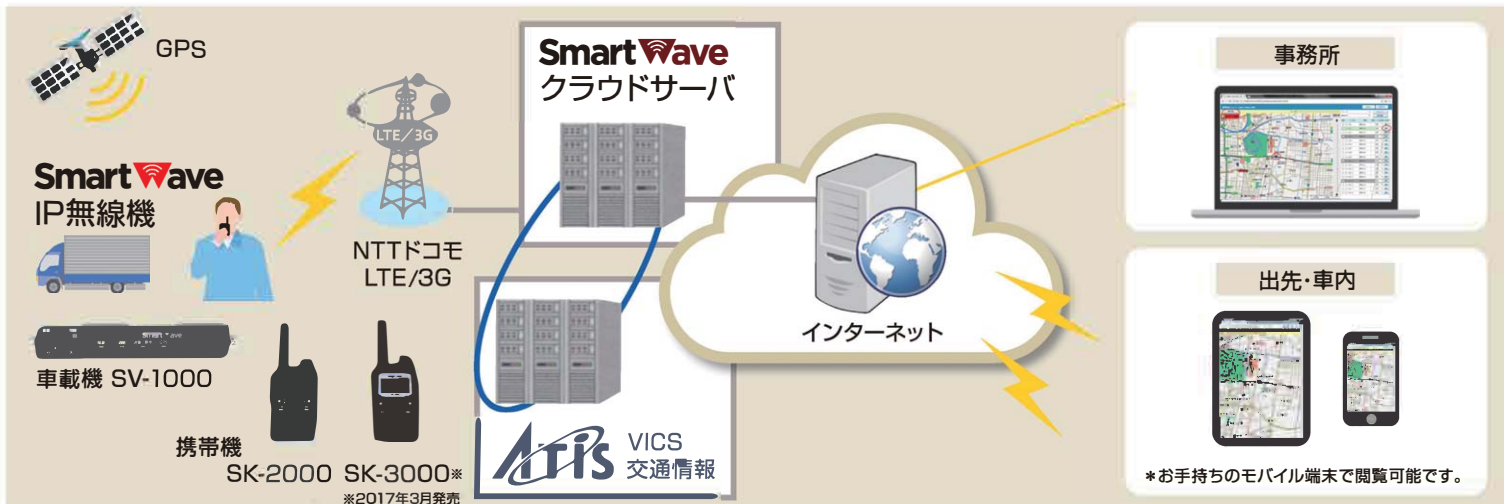

PCやスマホでも位置・運行状況確認。交通情報とも連動した動態管理サービス

インターネット環境があれば『いつでも』『どこでも』クルマとヒトの位置・運行状況確認が可能！

導入コストを抑制できます！

- ASPサービスなので専用のソフト、地図、NW機器は不要です。
- 事務所のパソコンだけでなく、タブレットやスマホからでも情報確認できます。

IP無線業界初！交通情報も提供！

- VICS交通情報(渋滞・事故規制など)も地図上にリアルタイム表示します。*
- 交通情報を加味した目的地への到着予測時間、運行状況管理が可能です。

※本サービスで使用する道路交通情報データは交通情報サービス株式会社(ATIS)から提供されています。

安心のSmartWave品質！

- NTTドコモのLTE/3Gの全国通信ネットワーク、パナソニック(株)AVCネットワークス社運営のクラウドをベースにした安心のASPサービスです。
- 15秒毎の最新の位置・状態情報を自動的に取得、表示します。

■ 利用シーン例 ~お客様からの問い合わせ対応や運行遅延対策に威力を発揮します~

15秒毎に
全動態を把握

クルマやヒトの位置と状態が
一目瞭然！

突発的な仕事の依頼や変更等に対し
スムーズな対応指示が可能になります。

コース情報管理
ルート配送管理

運行状況管理で
顧客サービスの向上！

リアルタイム交通情報を活用し、目的地への
到着予測時刻と遅れをチェックします。
最新の交通情報をもとに、次の目的地以降の
到着予測時間を算出します。

気になったときに
状況確認

自宅や移動中でも
作業や運行状況を把握！

事務所から離れていても手持ちのスマホや
タブレットで位置や運行状況を把握できます。

■ こんな業種に

iGPS on NETサービス概念図

主な機能

- 15秒毎の位置自動更新 (全端末)
- 交通情報表示 (5分毎に自動更新)
- 位置表示地図の自動更新
- 車両一覧・状態一覧表示
- 履歴・軌跡表示
- 自動追跡(4台まで)
- タブレット、スマホ対応
- 地点間ルート算出 (交通情報加味)
- リアルタイム個別確認★
- メッセージ送信★
- 日報(帳票)印刷★
- コース(予実)情報管理★