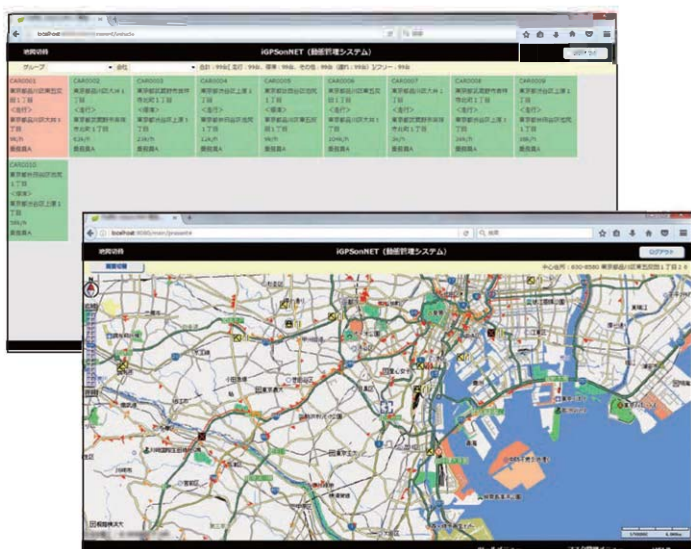

PCやスマホでも位置・運行状況確認。交通情報とも連動した動態管理サービス

インターネット環境があれば『いつでも』『どこでも』クルマとヒトの位置・運行状況確認が可能！

導入コストを抑制できます！

- ASPサービスなので専用のソフト、地図、NW機器は不要です。
- 事務所のパソコンだけでなく、タブレットやスマホからでも情報確認できます。

IP無線業界初！交通情報も提供！

- VICS交通情報(渋滞・事故規制など)も地図上にリアルタイム表示します。*
- 交通情報を加味した目的地への到着予測時間、運行状況管理が可能です。

15秒毎に
全動態を把握

クルマやヒトの位置と状態が
一目瞭然！

突発的な仕事の依頼や変更等に対し
スムーズな対応指示が可能になります。

コース情報管理
ルート配送管理

運行状況管理で
顧客サービスの向上！

リアルタイム交通情報を活用し、目的地への
到着予測時刻と遅れをチェックします。
最新の交通情報をもとに、次の目的地以降の
到着予測時間を算出します。

気になったときに
状況確認

自宅や移動中でも
作業や運行状況を把握！

事務所から離れていても手持ちのスマホや
タブレットで位置や運行状況を把握できます。

■ こんな業種に

iGPS on NETサービス概念図

主な機能

- 15秒毎の位置自動更新 (全端末)
- 交通情報表示 (5分毎に自動更新)
- 位置表示地図の自動更新
- 車両一覧・状態一覧表示
- 履歴・軌跡表示
- 自動追跡(4台まで)
- タブレット、スマホ対応
- 地点間ルート算出 (交通情報加味)
- リアルタイム個別確認★
- メッセージ送信★
- 日報(帳票)印刷★
- コース(予実)情報管理★

★印・・・2017年8月に追加サービス予定の機能です。

有償の別途オプション機能です。

推奨動作環境

端末	OS	ブラウザ
PC端末	Windows 7以降	<ul style="list-style-type: none"> ●Microsoft社 Internet Explorer 11.0 ●Google社 Chrome 50.0 ●Mozilla社 Firefox 50.1
タブレット	Android iPad	<ul style="list-style-type: none"> ●Google社 Chrome 50.0 ●Apple社 Safari 9.0
スマートフォン	Android iPhone	<ul style="list-style-type: none"> ●Google社 Chrome 50.0 ●Apple社 Safari 9.0